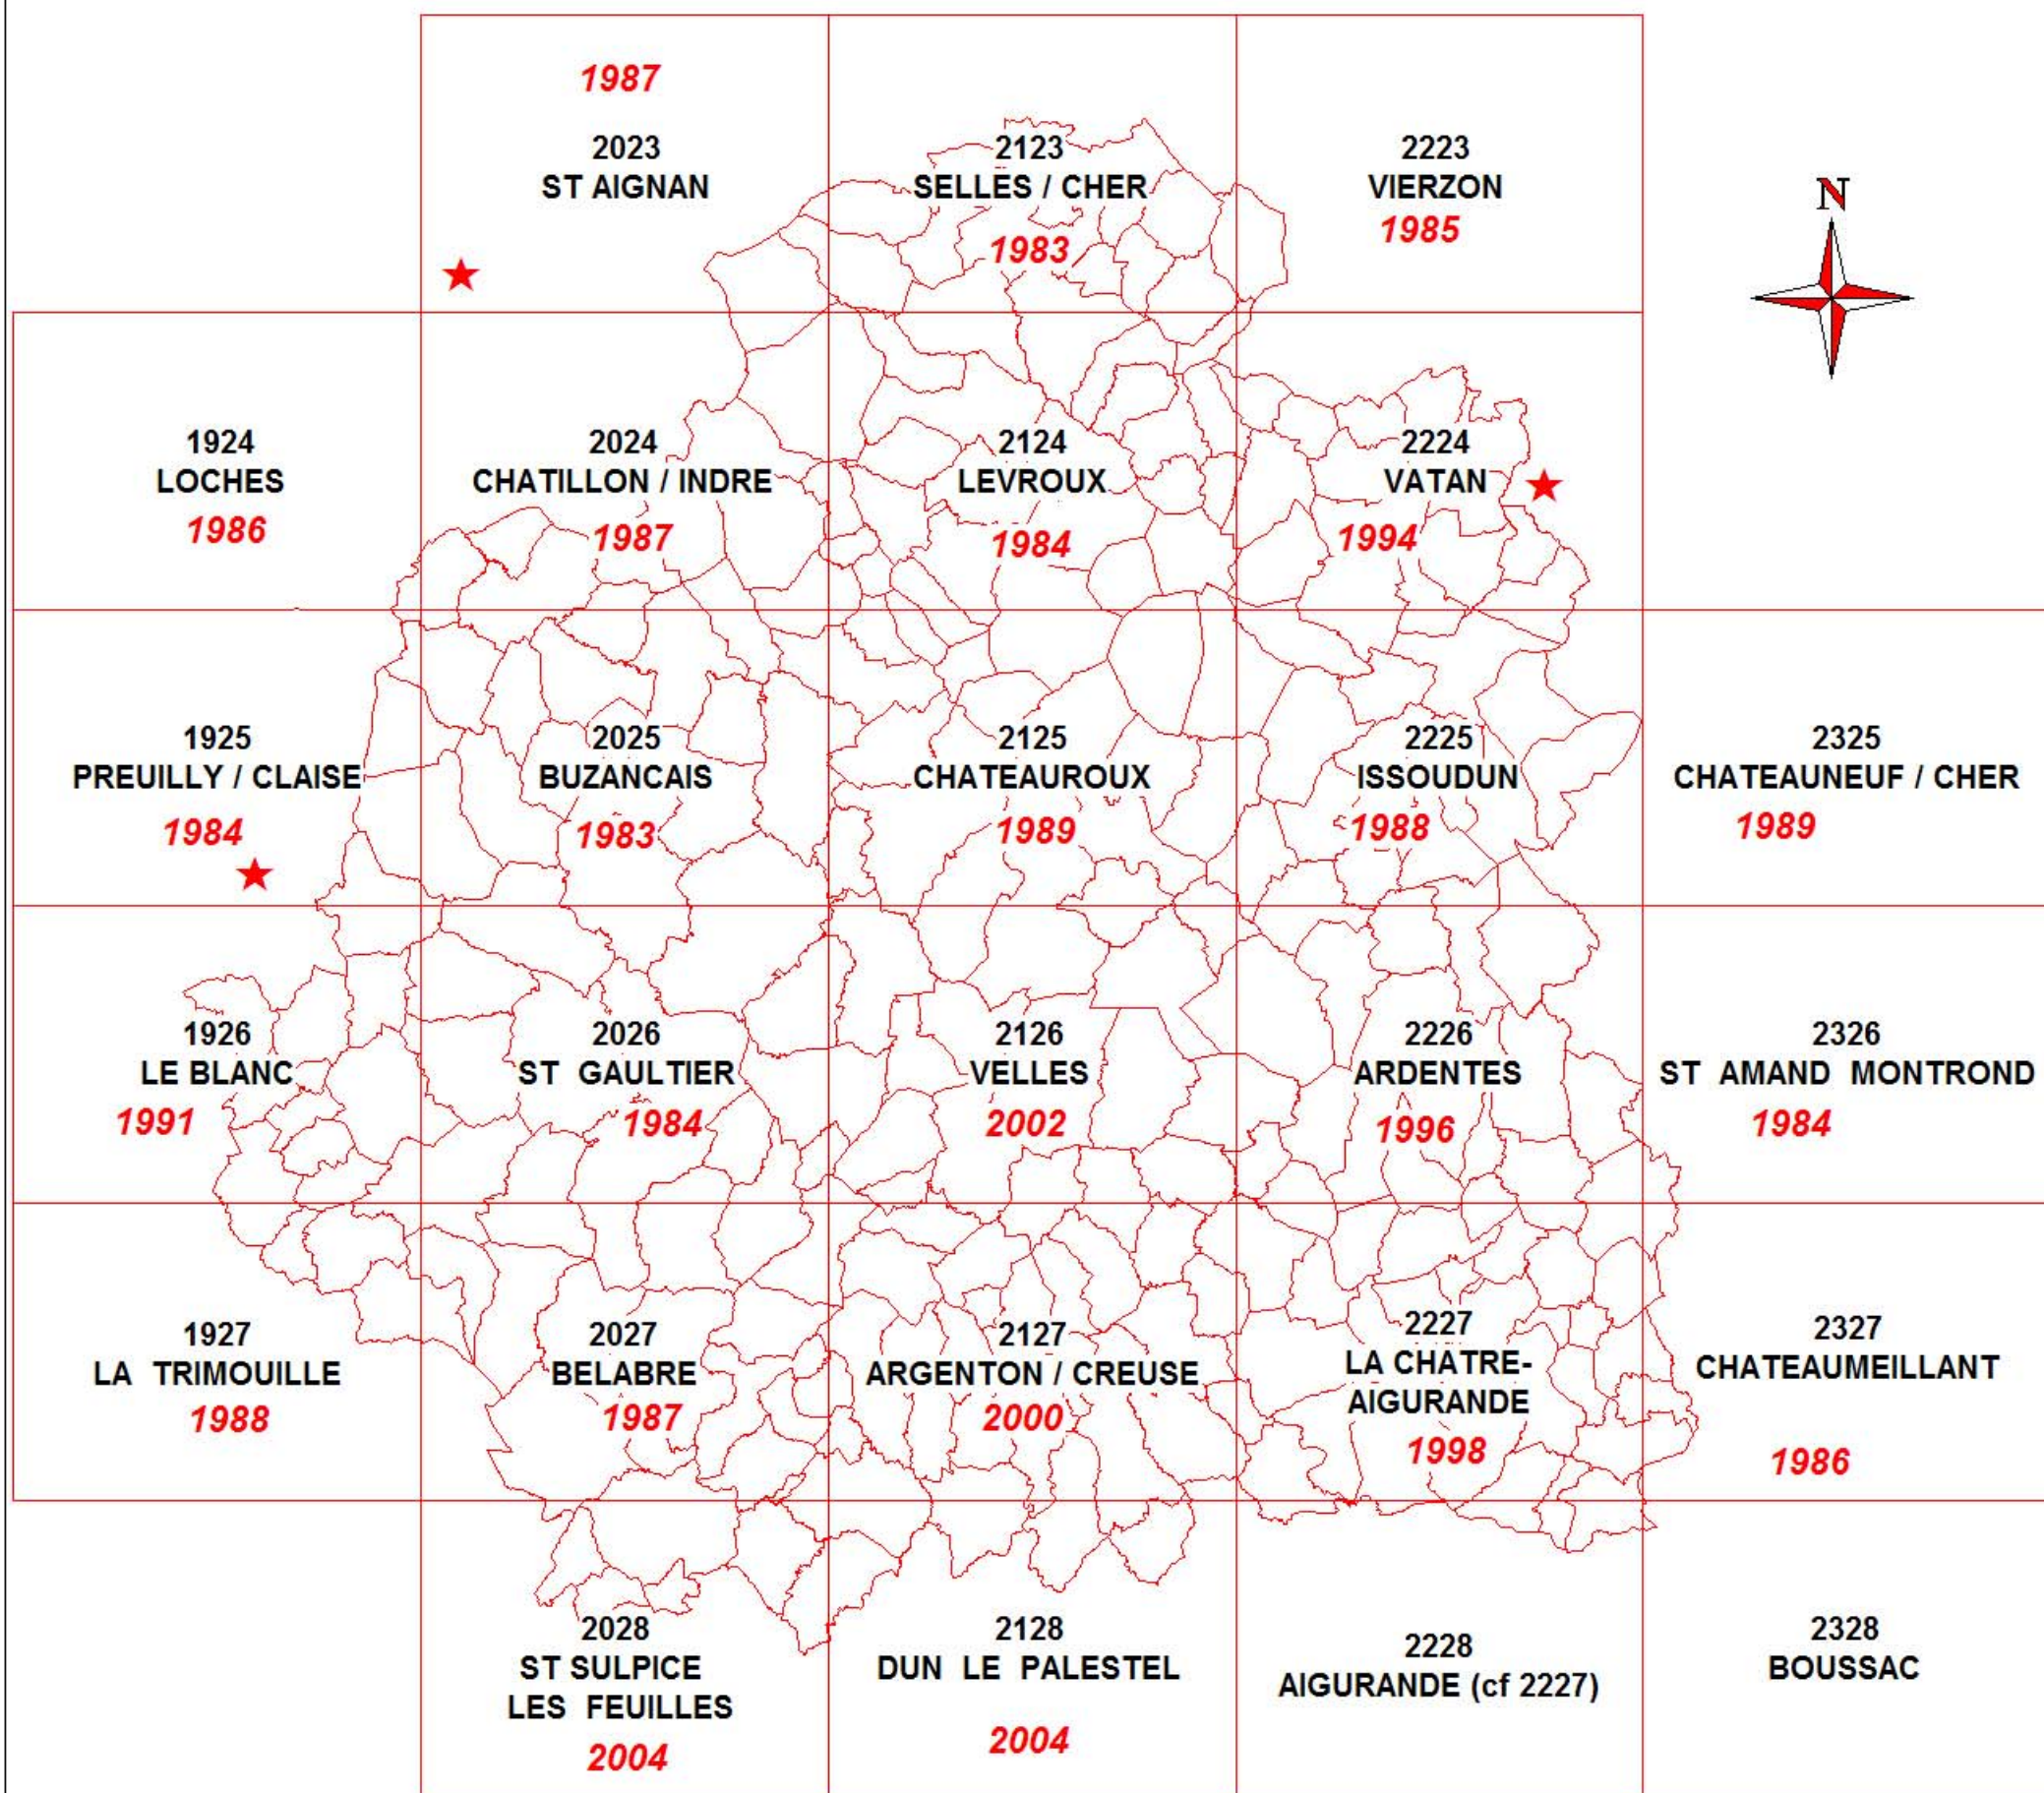

# Cartes des sols du département de l'Indre au 1 / 50 000

★ Notice non disponible  
2002 Année de publication

BD CARTO IGN  
copyright IGN PARIS - "Reproduction interdite"  
BD SOL INDRE - copyright CA 36 - INRA  
Licence BD CARTO N°2000/80